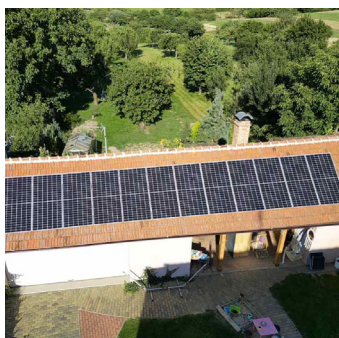

Transmotel Sokolov, 100 kWp, Sokolov, realizace 08/2023

O našich projektech

Naše reference zahrnují projekty, které jsou napříč celou Českou republikou. Účastnili jsme se instalací pro **více než 800 domácností s většinou kapacitou do 10 kWp**. Nicméně to, co nás skutečně motivuje a čím jsme se mohli pyšnit v roce 2023, je **úspěšná realizace firemních fotovoltaických elektráren s výkonem od 100 kWp pro hotely, kancelářské prostory, pozemní fotovoltaické systémy a mnoho dalších**, se kterými plánujeme realizaci projektů v roce 2024 a dál.

Firmy a bytové domy

E-IWA FACILITY
20 kWp, Brno,
realizace 03/2023

Dog Center AJAX, spol. s.r.o.
21,84 kWp, Volenice
realizace 04/2023

Antonín P. (pozemní FVE)
20 kWp, Nové Sedlo
realizace 07/2023

Domácnosti