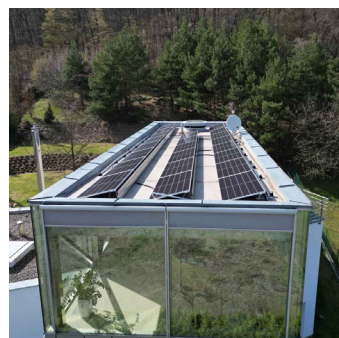

René L.
10 kWp